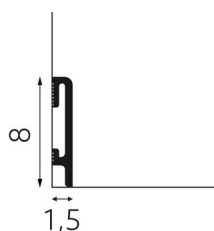

DOSTĘPNE WARIANTY DUROFIT:

Listwy przypodłogowe DuroFit dostępne są w:

trzech rozmiarach:

- PF060 (240 x 6 x 1,5 cm)
- PF080 (240 x 8 x 1,5 cm)
- PF100 (240 x 10 x 1,5 cm)

PF060

PF080

PF100

pięciu kolorach:

- biały (RAL9003)
- czarny (RAL9004)
- szary (RAL7047)
- cappuccino (NCS S 2005-Y50R)
- kaszmir (NCS S 1502-Y50R)

CHARAKTERYSTYKA PRODUKTU:

Listwa przypodłogowa DuroFit wykonana jest ze spienionego SPC i jest elementem dekoracyjno-wykończeniowym stosowanym wewnątrz budynków, przeznaczonym do wykończenia styku podłogi ze ścianą. Jest to produkt wykończony, niewymagający malowania.

KARTA CHATAKTERYSTYKI MATERIAŁU LISTEW DUROFIT

materiał	SPC
gęstość [kg/m ³]	>1100
twardość zewnętrzna [skala w shore'a D]	>80
temperatura topnienia [°C]	>100
klasa reakcji na ogień	B
waga [kg/mb]	PF060 - 0,48
	PF080 - 0,58
	PF100 - 0,67
wpływ światła	odporny
wpływ na dźwięki	ma właściwości wygłuszające
toksyczność	produkt ma niską toksyczność doustną
właściwości izolacyjne	posiada właściwości izolacyjne
wpływ wilgotności	w pełni wodoodporny
wytrzymałość na zginanie Mpa	~3000
odporność na uderzenia [J]	>2
montaż	zobacz instrukcję instalacji
temperatura przechowywania i transportu [°C]	>-5
maksymalna temperatura eksploatacji [°C]	60
odporność przed korozją	odporny
	PF060 - 500 mm ²
przekrój poprzeczny profilu [mm ²]	PF080 - 650 mm ²
	PF100 - 760 mm ²