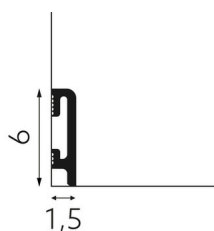

DOSTĘPNE WARIANTY DUROFIT:

Listwy przypodłogowe DuroFit dostępne są w:

trzech rozmiarach:

- PF060 (240 x 6 x 1,5 cm)
- PF080 (240 x 8 x 1,5 cm)
- PF100 (240 x 10 x 1,5 cm)

PF060

PF080

PF100

pięciu kolorach:

- biały (RAL9003)
- czarny (RAL9004)
- szary (RAL7047)
- cappuccino (NCS S 2005-Y50R)
- kaszmir (NCS S 1502-Y50R)

CHARAKTERYSTYKA PRODUKTU:

Listwa przypodłogowa DuroFit wykonana jest ze spienionego SPC i jest elementem dekoracyjno-wykończeniowym stosowanym wewnątrz budynków, przeznaczonym do wykończenia styku podłogi ze ścianą. Jest to produkt wykończony, niewymagający malowania.

KARTA CHATAKTERYSTYKI MATERIAŁU LISTEW DUROFIT

materiał	SPC
gęstość [kg/m ³]	>1100
twardość zewnętrzna [skala w shore'a D]	>80
temperatura topnienia [°C]	>100
klasa reakcji na ogień	B
waga [kg/mb]	PF060 - 0,48
	PF080 - 0,58
	PF100 - 0,67
wpływ światła	odporny
wpływ na dźwięki	ma właściwości wygłuszające
toksyczność	produkt ma niską toksyczność doustną
właściwości izolacyjne	posiada właściwości izolacyjne
wpływ wilgotności	w pełni wodoodporny
wytrzymałość na zginanie Mpa	~3000
odporność na uderzenia [J]	>2
montaż	zobacz instrukcję instalacji
temperatura przechowywania i transportu [°C]	>-5
maksymalna temperatura eksploatacji [°C]	60
odporność przed korozją	odporny
	PF060 - 500 mm ²
przekrój poprzeczny profilu [mm ²]	PF080 - 650 mm ²
	PF100 - 760 mm ²