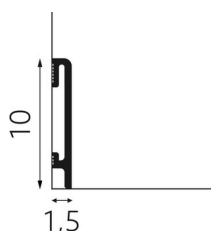

DOSTĘPNE WARIANTY DUROFIT:

Listwy przypodłogowe DuroFit dostępne są w:

trzech rozmiarach:

- PF060 (240 x 6 x 1,5 cm)
- PF080 (240 x 8 x 1,5 cm)
- PF100 (240 x 10 x 1,5 cm)

PF060

PF080

PF100

pięciu kolorach:

- biały (RAL9003)
- czarny (RAL9004)
- szary (RAL7047)
- cappuccino (NCS S 2005-Y50R)
- kaszmir (NCS S 1502-Y50R)

CHARAKTERYSTYKA PRODUKTU:

Listwa przypodłogowa DuroFit wykonana jest ze spienionego SPC i jest elementem dekoracyjno-wykończeniowym stosowanym wewnątrz budynków, przeznaczonym do wykończenia styku podłogi ze ścianą. Jest to produkt wykończony, niewymagający malowania.

KARTA CHATAKTERYSTYKI MATERIAŁU LISTEW DUROFIT

materiał	SPC
gęstość [kg/m ³]	>1100
twardość zewnętrzna [skala w shore'a D]	>80
temperatura topnienia [°C]	>100
klasa reakcji na ogień	B
waga [kg/mb]	PF060 - 0,48
	PF080 - 0,58
	PF100 - 0,67
wpływ światła	odporny
wpływ na dźwięki	ma właściwości wygłuszające
toksyczność	produkt ma niską toksyczność doustną
właściwości izolacyjne	posiada właściwości izolacyjne
wpływ wilgotności	w pełni wodoodporny
wytrzymałość na zginanie Mpa	~3000
odporność na uderzenia [J]	>2
montaż	zobacz instrukcję instalacji
temperatura przechowywania i transportu [°C]	>-5
maksymalna temperatura eksploatacji [°C]	60
odporność przed korozją	odporny
	PF060 - 500 mm ²
przekrój poprzeczny profilu [mm ²]	PF080 - 650 mm ²
	PF100 - 760 mm ²